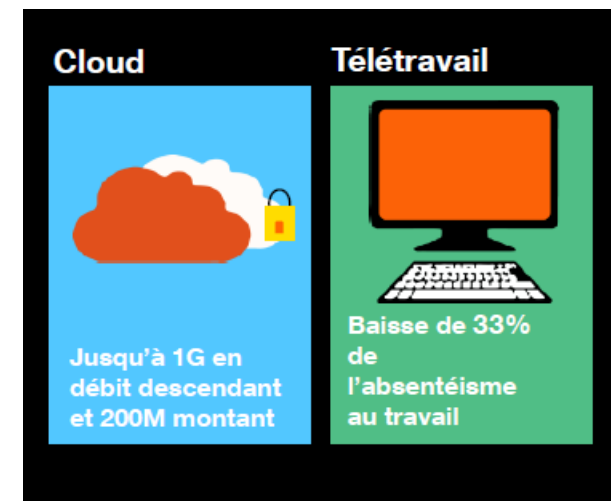

ADSL : 4h 27sec Fibre : 8 min

- Le meilleur débit proposé par Orange.

Télécharger* un album (10 morceaux de 40 Mo)⁽¹⁾

ADSL : 21 sec Fibre : 1 sec

Quel usages de la Fibre pour les professionnels ?

- **Télé Médecine et maintien à domicile**
Etre mieux soigné
- **Visio Conférence et Télé travail**
Les opportunités de travailler en mode collaboratif
- **Une entreprise connectée avec le monde**
Quel que soit sa localisation...