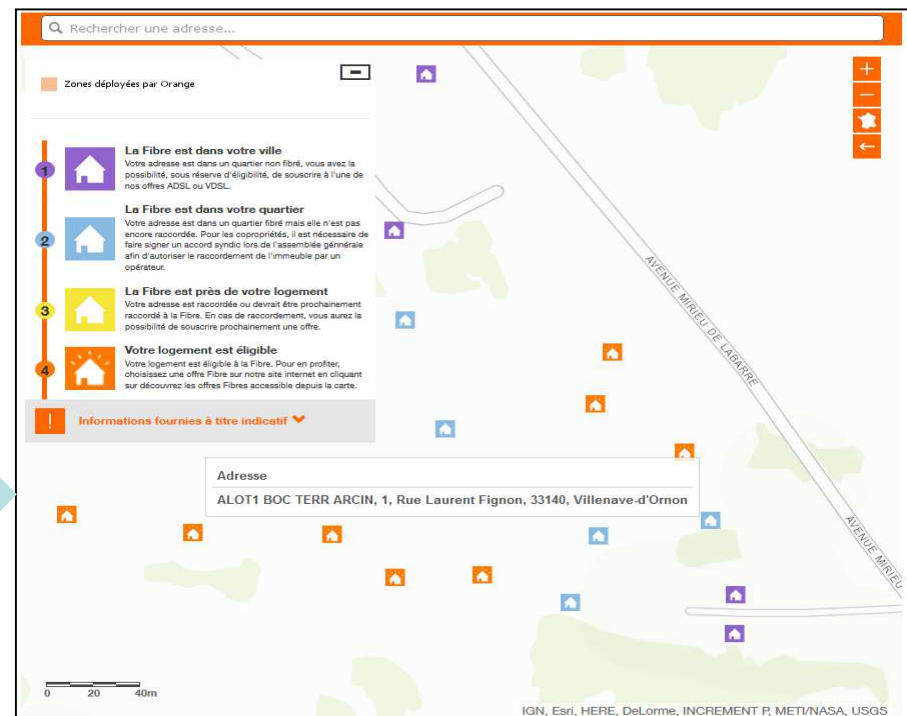

Le déploiement vision usager

<https://reseaux.orange.fr/cartes-de-couverture/fibre-optique>

Carte de couverture de la Fibre Orange

<https://reseaux.orange.fr/cartes-de-couverture/fibre-optique>

Zoomez en partant de la carte de France ou mentionnez directement votre adresse dans la zone de recherche

S'informer sur l'arrivée de la Fibre

Votre domicile, votre quartier ou votre ville ne sont pas encore raccordés ? tenez-vous informé de l'arrivée de la fibre sur :

<http://abonnez-vous.orange.fr/residentiel/prise-interet-fibre/formulairePIF.aspx>

En route pour la Fibre !
Restez informé à chaque étape du raccordement

 Pour en savoir plus sur l'arrivée de la Fibre jusqu'à votre logement, inscrivez-vous en complétant ce formulaire. C'est simple et rapide !